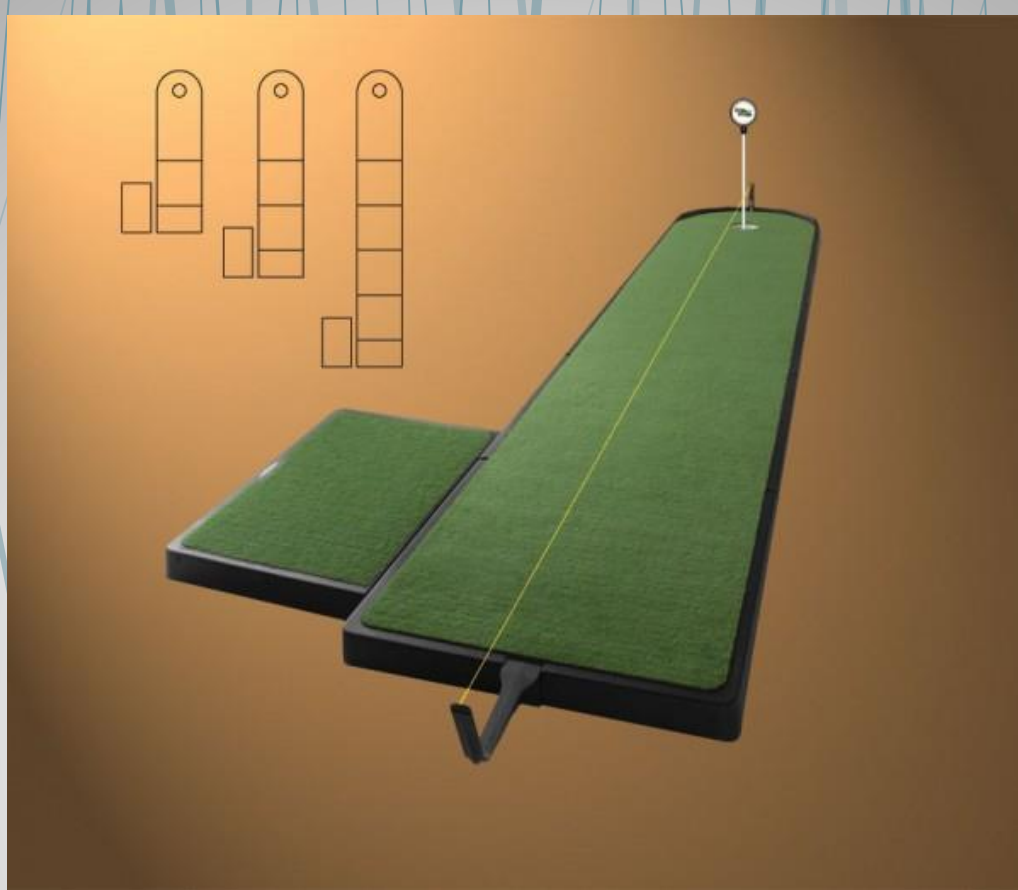

Modulové Greeny TourLinks

System mobilních greenů s plastovou podestou, sestavenou z jednotlivých dílců, s umělým travnatým povrchem a osazením jamek.

TourLinks Putting Training Aid

TL001004 4-panel, rozměr 55 x 225 cm

TL001005 5-panel, rozměr 55 x 281 cm

TL001006 7-panel, rozměr 55 x 392 cm

TourLinks modul green Standard

TL001030 10- panel, rozměr 121 x 305 cm

TL001240 12- panel, rozměr 121 x 366 cm

TourLinks Modular Green Standard

TL002561 19- panel, rozměr 246 x 369 cm

TL003361 26- panel, rozměr 369 x 369 cm

TourLinks Modular Green Professional

TL004343 37- panel, rozměr 430 x 430 cm

TL004355 48- panel, rozměr 430 x 550 cm

TourLinks Modular Green Professional

TL 004361 59-panel, rozměr 430 x 610cm

TourLinks Modular Green Customs

Návrh dle požadavku a zadání zákazníka

TourLinks Modular Green - Instalace

Modulové greeny jsou určeny k využití v indooru i outdooru. Snadná instalace umožňuje stanoviště greenu kdykoli změnit. Plastová podesta je opatřena odtokovými otvory, voda ani sníh tak green nepoškodí.