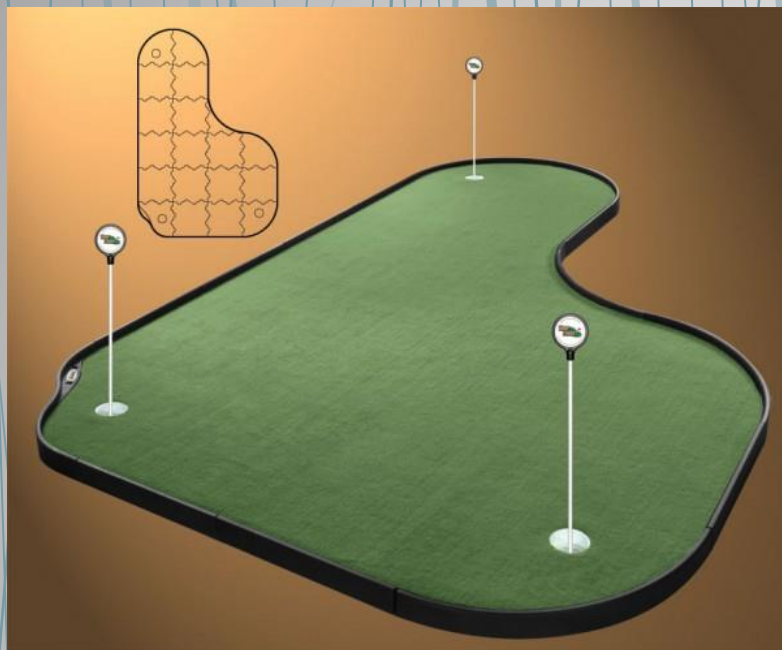

TourLinks Modular Green Standard

TL002561 19- panel, rozměr 246 x 369 cm

TL003361 26- panel, rozměr 369 x 369 cm