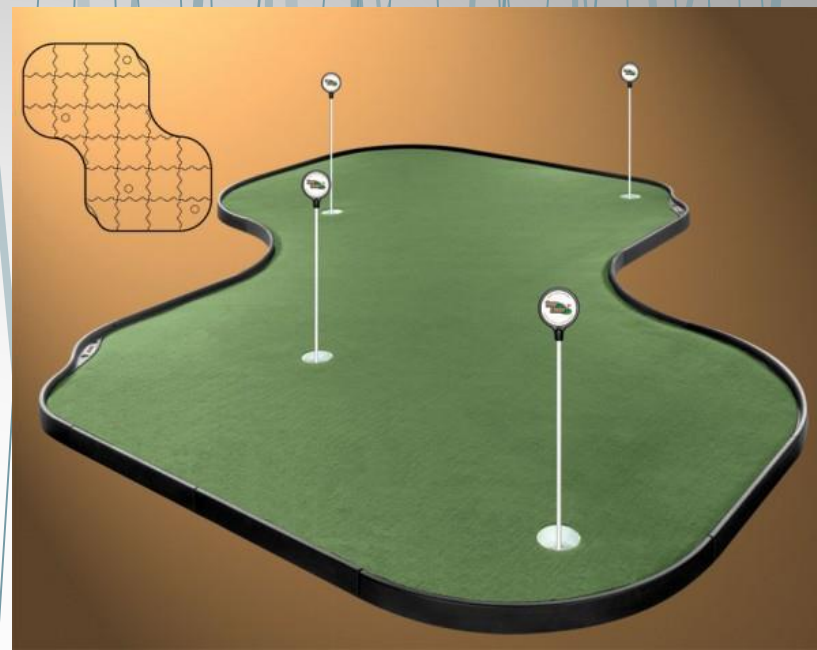

TourLinks Modular Green Standard

TL002561 19- panel, rozměr 246 x 369 cm

TL003361 26- panel, rozměr 369 x 369 cm