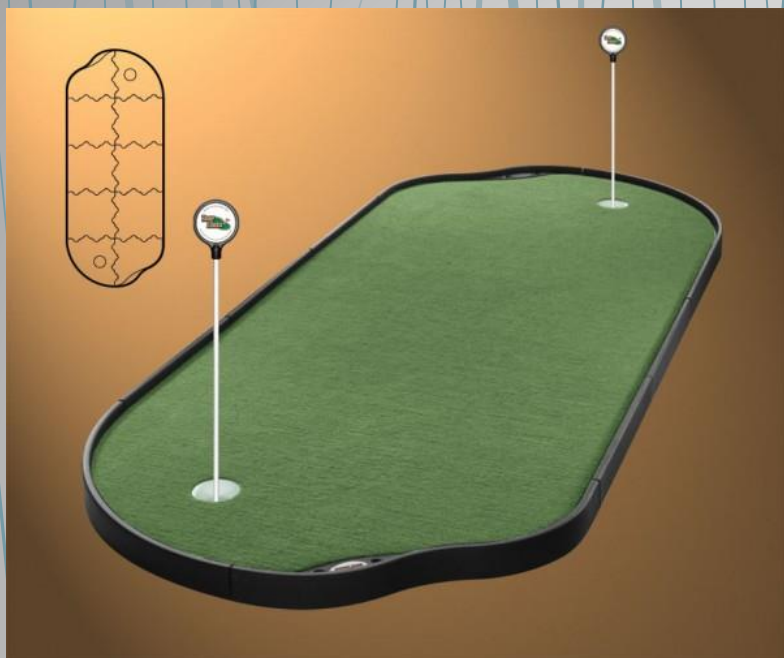

TourLinks modul green Standard

TL001030 10- panel, rozměr 121 x 305 cm

TL001240 12- panel, rozměr 121 x 366 cm