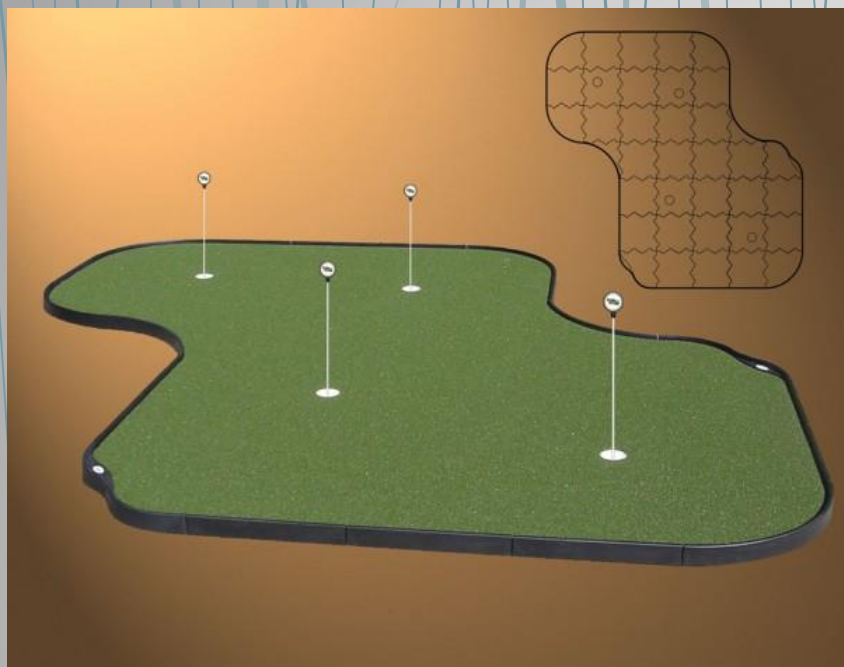

TourLinks Modular Green Professional

TL004343 37- panel, rozměr 430 x 430 cm

TL004355 48- panel, rozměr 430 x 550 cm