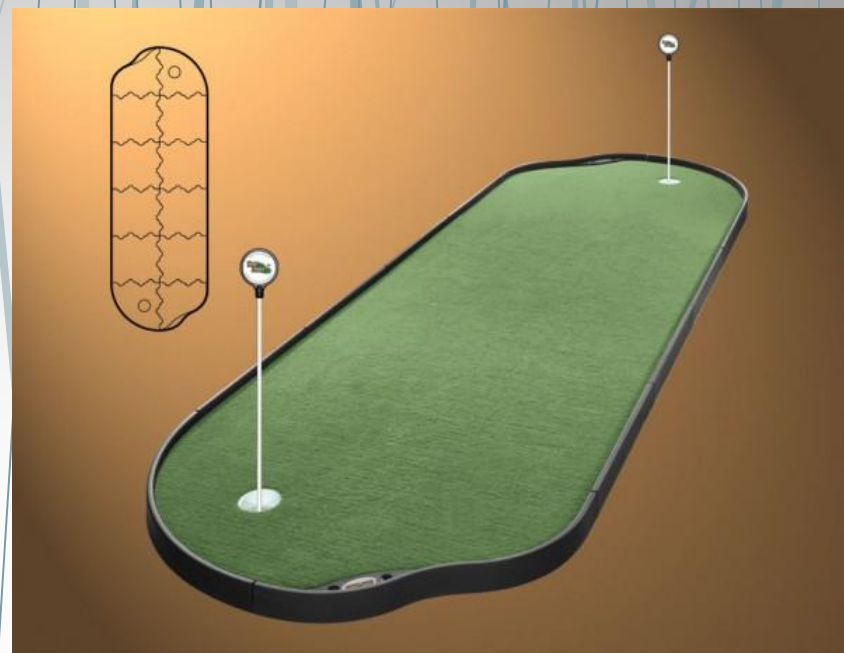

Modulové Greeny TourLinks

System mobilních greenů s plastovou podestou, sestavenou z jednotlivých dílců, s umělým travnatým povrchem a osazením jamek.

TourLinks Putting Training Aid

TL001004 4-panel, rozměr 55 x 225 cm

TL001005 5-panel, rozměr 55 x 281 cm

TL001006 7-panel, rozměr 55 x 392 cm

TourLinks modul green Standard

TL001030 10- panel, rozměr 121 x 305 cm

TL001240 12- panel, rozměr 121 x 366 cm

TourLinks Modular Green Standard

TL 004361 59-panel, rozměr 430 x 610cm

TourLinks Modular Green Customs

Návrh dle požadavku a zadání zákazníka

TourLinks Modular Green - Instalace

Modulové greeny jsou určeny k využití v indooru i outdooru. Snadná instalace umožňuje stanoviště greenu kdykoli změnit. Plastová podesta je opatřena odtokovými otvory, voda ani sníh tak green nepoškodí.