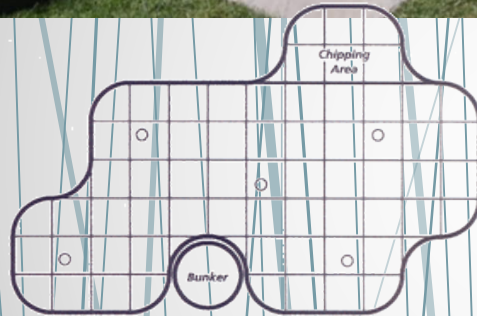

TL 004361 59-panel, rozměr 430 x 610cm

TourLinks Modular Green Customs

Návrh dle požadavku a zadání zákazníka

TourLinks Modular Green - Instalace

Modulové greeny jsou určeny k využití v indooru i outdooru. Snadná instalace umožňuje stanoviště greenu kdykoli změnit. Plastová podesta je opatřena odtokovými otvory, voda ani sníh tak green nepoškodí.

Kód	Velikost	Cena
TL001030	10 panelů 121 x 305cm, 2 jamky	22 356 Kč
TL001240	12 panelů 121 x 366cm, 2 jamky	24 678 Kč
TL001951	14 panelů 246 x 305cm, 2 jamky	36 288 Kč
TL002561	19 panelů 246 x 369cm, 3 jamky	42 687 Kč
TL003361	26 panelů 369 x 369cm, 4 jamky	60 723 Kč
TL004343	37 panelů 430 x 430cm, 4 jamky	77 085 Kč
TL004355	48 panelů 430 x 550cm, 5 jamek	107 460 Kč
TL004361	59 panelů 430 x 610cm, 6 jamek	121 311 Kč
TL001004	4 panely Training Aid, 55 x 225cm	19 764 Kč
TL001005	5 panelů training Aid, 55 x 281cm	22 248 Kč