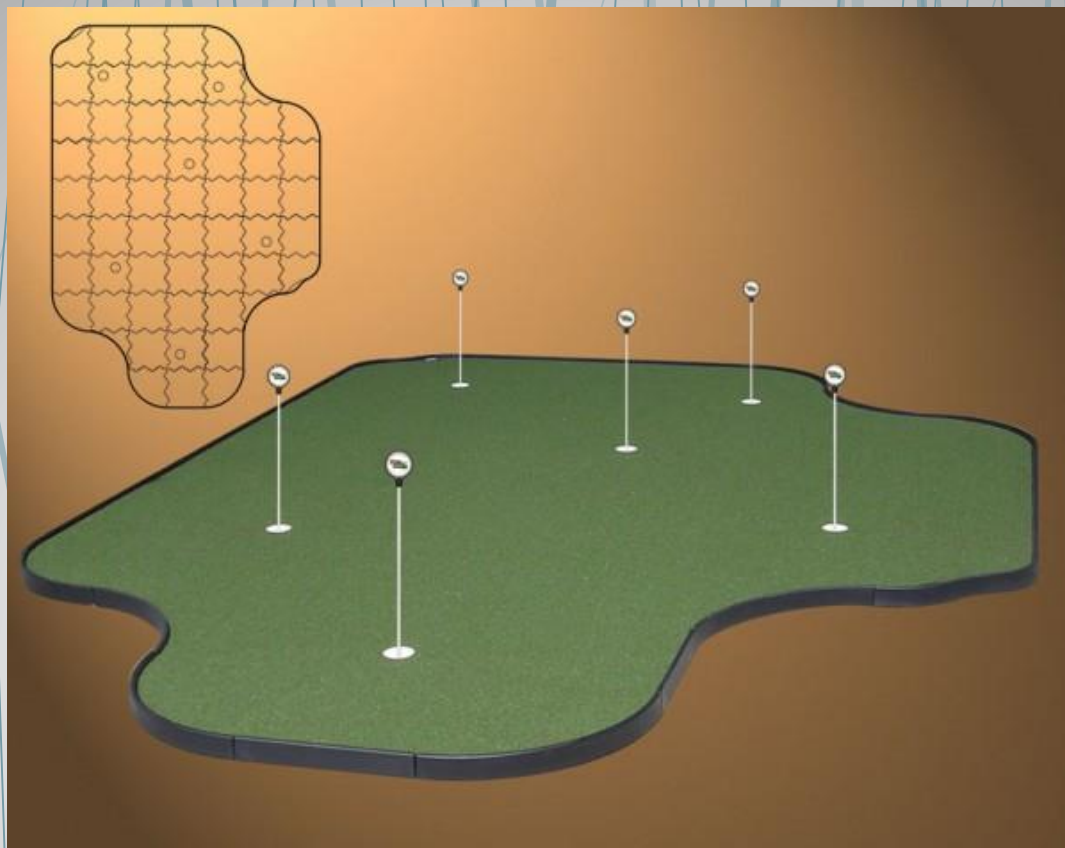

TourLinks Modular Green Professional

TL 004361 59-panel, rozměr 430 x 610cm