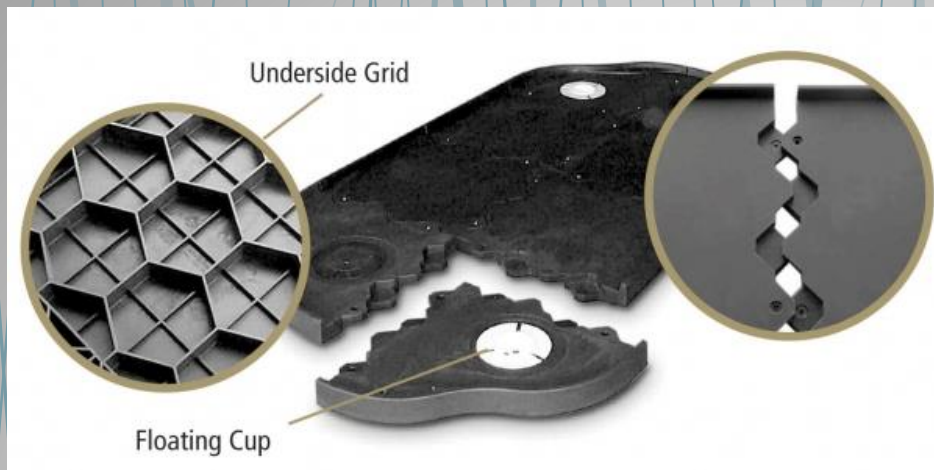

TL 004361 59-panel, rozměr 430 x 610cm

TourLinks Modular Green Customs

Návrh dle požadavku a zadání zákazníka

TourLinks Modular Green - Instalace

Modulové greeny jsou určeny k využití v indooru i outdooru. Snadná instalace umožňuje stanoviště greenu kdykoli změnit. Plastová podesta je opatřena odtokovými otvory, voda ani sníh tak green nepoškodí.