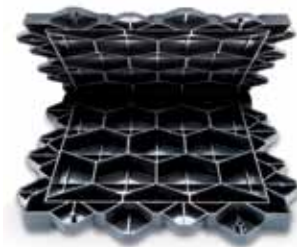

**Carrier + Verti-Drain 1513 je samojízdný aerifikátor s penetrací až do hloubky 150 mm, jak s pevnými trny, tak s dutými trny.**

- 1) Pracovní rychlost je vyšší než u srovnatelných ručně vedených strojů.  
Produktivita až 2400 m<sup>2</sup>/hod.
- 2) Dráha kol je zcela překryta pracovním ústrojím (aerifikátorem) nedochází tedy k přejíždění již provzdušněného povrchu koly.
- 3) Hloubka záběru provzdušnění je 150 mm a to je o 50 % více než mají běžné aerifikátory greenů. Poradí si tedy i se složitějšími problémy a může být řešením tam, kde dlouhým používáním jednoduchého mělkého aerifikátoru vznikla neprostupná vrstva v hloubce 10 a více cm.
- 4) **Tlak na půdu je minimální**, většina hmotnosti aerifikátoru je pohlcena širokými pneumatikami (24x13.00-12") a předním válcem. Je to nejšetrnější walkbehind aerifikátor greenů na světě!

## UMĚLÉ GOLFOVÉ TRÁVNÍKY

**ITTEC**  
irrigation & turf technologies

- Putting a chipping greeny k indoorovému i outdoorovému použití, fringe, umělé povrchy na odpaliště
- Unikátní skládací systém modulových greenů Tourlink
- Modulová hřiště UltraBase Systems