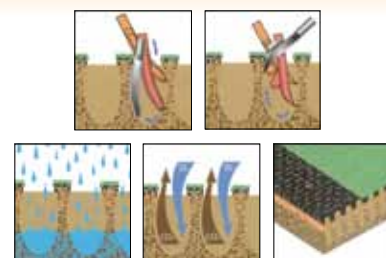

Ošetřování trávníku strojem PlanetAir navíc stimuluje růst kořenů při vertikálním prořezu greenů. Tím se kontroluje růst dceřiných rostlin a zároveň podporuje odnožování na mateřské rostlině, což vede k hustší a homogennější textuře povrchu a snížení tvorby plstí. Greeny jsou homogenní a rychlé.

Na závěr celé operace je povrch greenu zaválcován systémem pěti odpružených válců o celkové šířce záběru 140 cm, který přesně kopíruje zvlnění greenu. Zakončuje tím precizní práci aerifikačního planetárního ústrojí – po třech hodinách práce jsou greeny provzdušněné a ihned hratelné. Nezanedbatelným efektem je i zvýšená rychlost greenu. Pokud neuvědeme do chodu aerifikátor, může být model Tri-Fecta použitý i samostatně jako tažený válec greenů.

Obrovskou výhodou systému je jak jeho rychlost (u průměrně rychlých greenů trvá operace asi 3 hodiny), díky které stihneme aerifikaci ráno před hrou, tak i minimální narušení povrchu. Greeny jsou vzápětí hratelné. Operaci můžeme zkombinovat s křížovým verticutem a lehkým pískováním.

V sezóně použití PlanetAiru nahradí aerifikaci dutými hroty. Díky tomu jsou greeny zdravé i při zvýšení počtu hracích dnů a minimalizaci narušení hry údržbou. «

Hlubkový prořez

Provzdušnění substrátu

Válcování