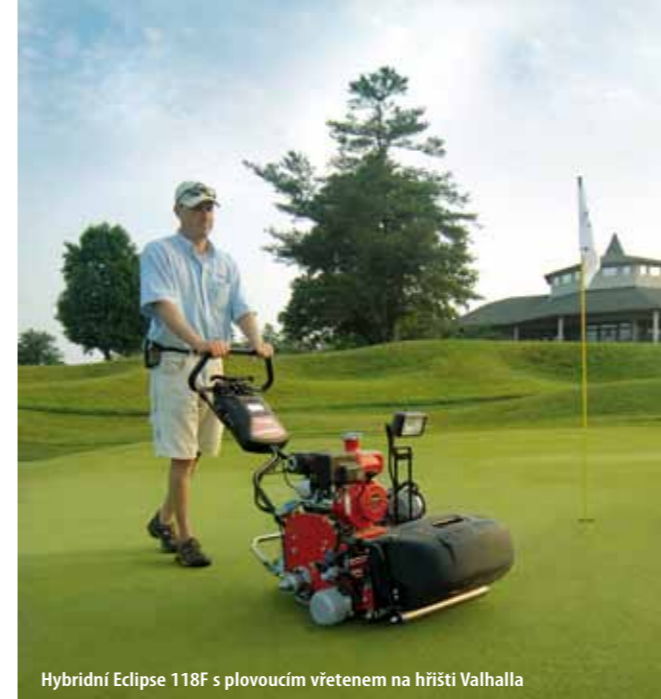

REVOLUCE V ÚDRŽBĚ GREENŮ: JACOBSEN UVÁDÍ NA TRH SEKAČKU ECLIPSE 322

100% HYDRAULIC FREE!

PO PRVNÍ TŘÍVŘETENOVÉ SEKAČCE GREENŮ (ROK 1969), VYNÁLEZU TURFGROOMERU (1985) A PO VYROBENÍ PRVNÍ ELEKTRICKÉ SEKAČKY GREENŮ (2003) ZNOVU MĚNÍ FIRMA JACOBSEN STANDARDY OŠETŘOVÁNÍ GREENŮ. JACOBSEN ECLIPSE 322 JE NOVÁ SEKAČKA VYTVOŘENÁ DLE POTŘEB VLASTNÍKŮ HŘIŠTĚ (ÚSPORA NÁKLADŮ), SUPERINTENDANTŮ (100% BEZ HYDRAULICKÉHO OLEJE), TECHNIKŮ (PODSTATNĚ MĚNĚ SOUČÁSTEK, VELMI SNADNÝ A RYCHLÝ SERVIS), OPERÁTORŮ (JEDNODUCHOST OBSLUHY) A HRÁČŮ (NEJVYŠŠÍ KVALITA SEČENÍ).

ZNAČNÉ ÚSPORY PROVOZNÍCH NÁKLADŮ
Nicméně, nové zcela elektrické technologie pojezdu, pohonu i zdvihu vřeten umožnily

výrazně zjednodušit konstrukci stroje. Proto byla zvolena zcela nová platforma. Nový stroj byl velmi pečlivě přes dva roky testován na mnoha JACOBSEN partnerských hřištích v USA a je v letošním roce k dispozici i pro greenkeepery v České republice.

PROGRAMOVATELNÁ FREKVENCE SEČENÍ

Superintendant může pevně nastavit frekvenci sečení na všech strojích stejně a operátoři nemohou už tyto hodnoty změnit. I když je hřiště sekáno několika stroji, jsou kvalita sečení, a tedy i vlastnosti patovacího povrchu naprosto homogenní.

Hybridní Eclipse 118F s plovoucím vřetenem na hřišti Valhalla

Eclipse 322

Zákazníci si oblíbili nezávislé ovládání vřeten na legendárním stroji Greens King IV. Také u sekačky Eclipse 322

může operátor spínat vřetena nezávisle pro minimalizaci poškození trávy při začíšťovacím sekání, nebo třeba pro vytváření speciálních optických efektů.